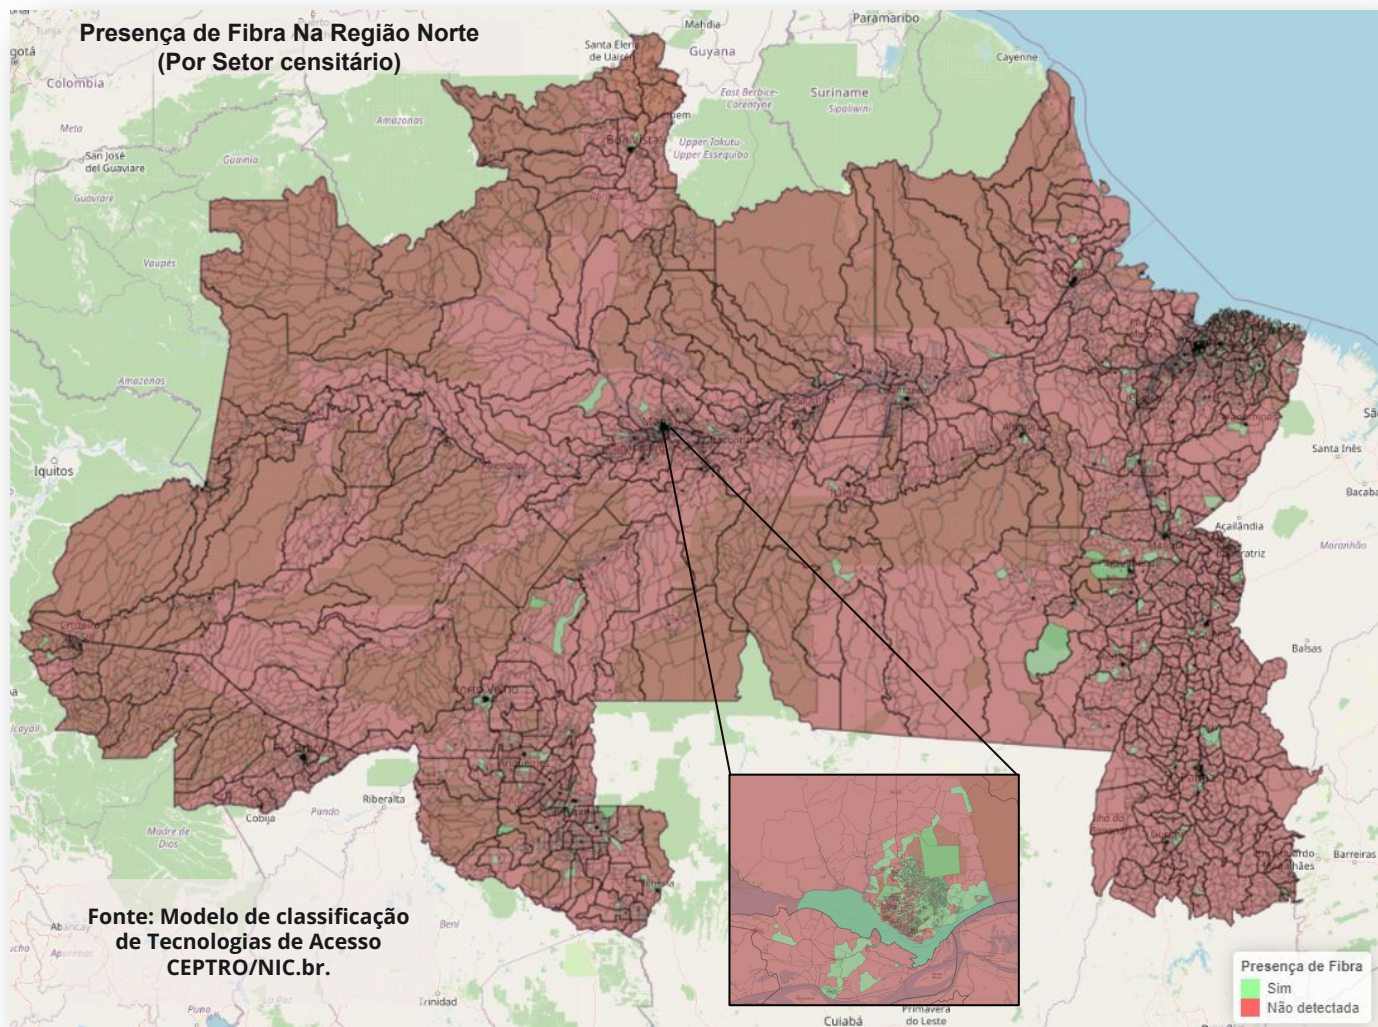

Insights das medições SIMET na Região Norte

Aumento do Uso de IPv6

Taxa de Implantação na Região Norte

Metodologia: A implantação do IPv6 corresponde à fração de medições (SIMET) acumuladas que detectaram conectividade em IPv6.

CEPTRO (NIC.br)

Implantação de IPV6 na Região Norte

Presença de IPV6 na Região Norte

Presença de Fibra na Região Norte

Disponível em:
medicoes.nic.br

**Distribuição da
velocidade de
down. Presente
nos Estados da
Região Norte**