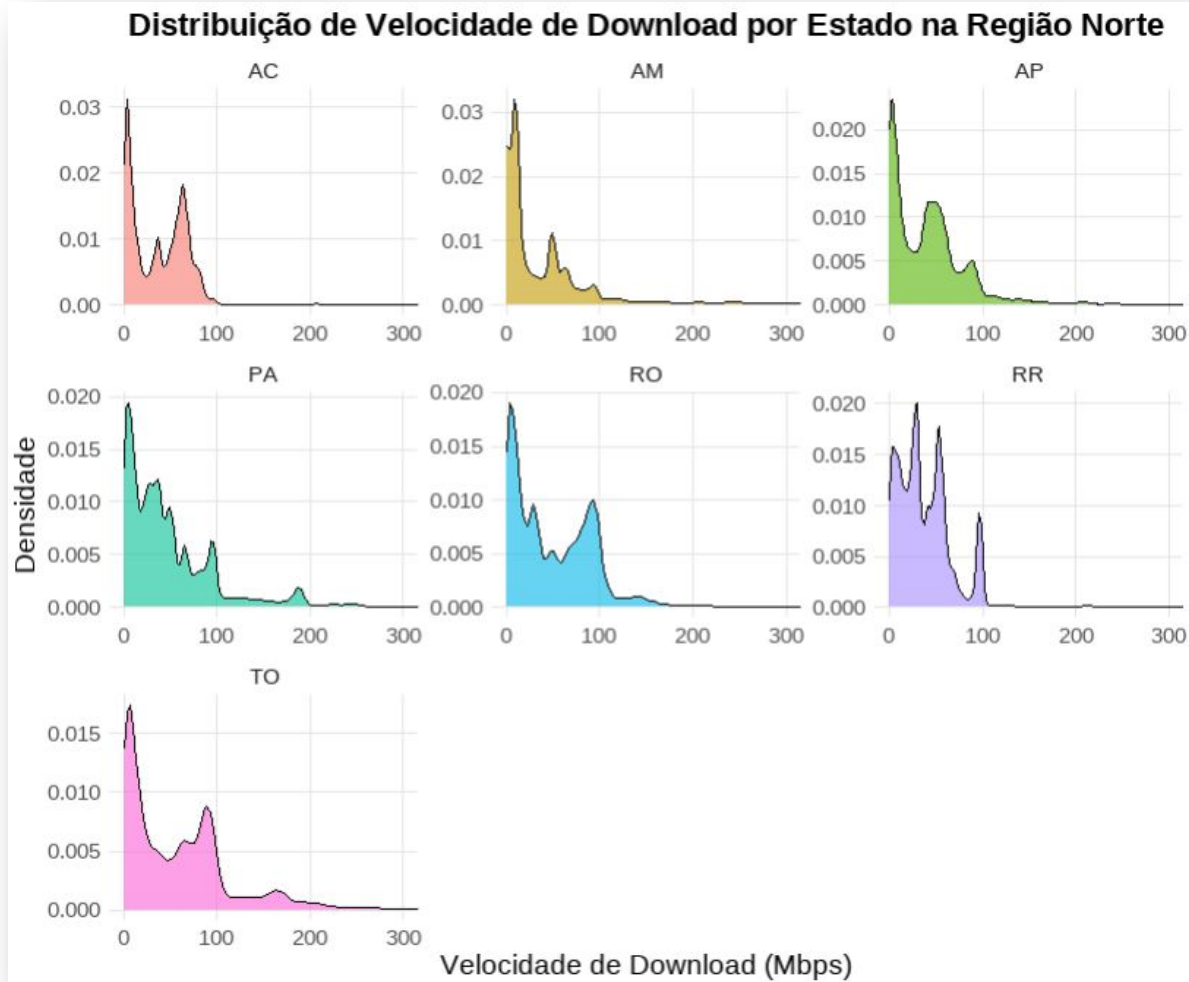

Insights das medições SIMET na Região Norte

Aumento do Uso de IPv6

Taxa de Implantação na Região Norte

Metodologia: A implantação do IPv6 corresponde à fração de medições (SIMET) acumuladas que detectaram conectividade em IPv6.

CEPTRO (NIC.br)

Implantação de IPV6 na Região Norte

Presença de IPV6 na Região Norte

Presença de Fibra na Região Norte

Disponível em:
medicoes.nic.br

**Distribuição da
velocidade de
down. Presente
nos Estados da
Região Norte**