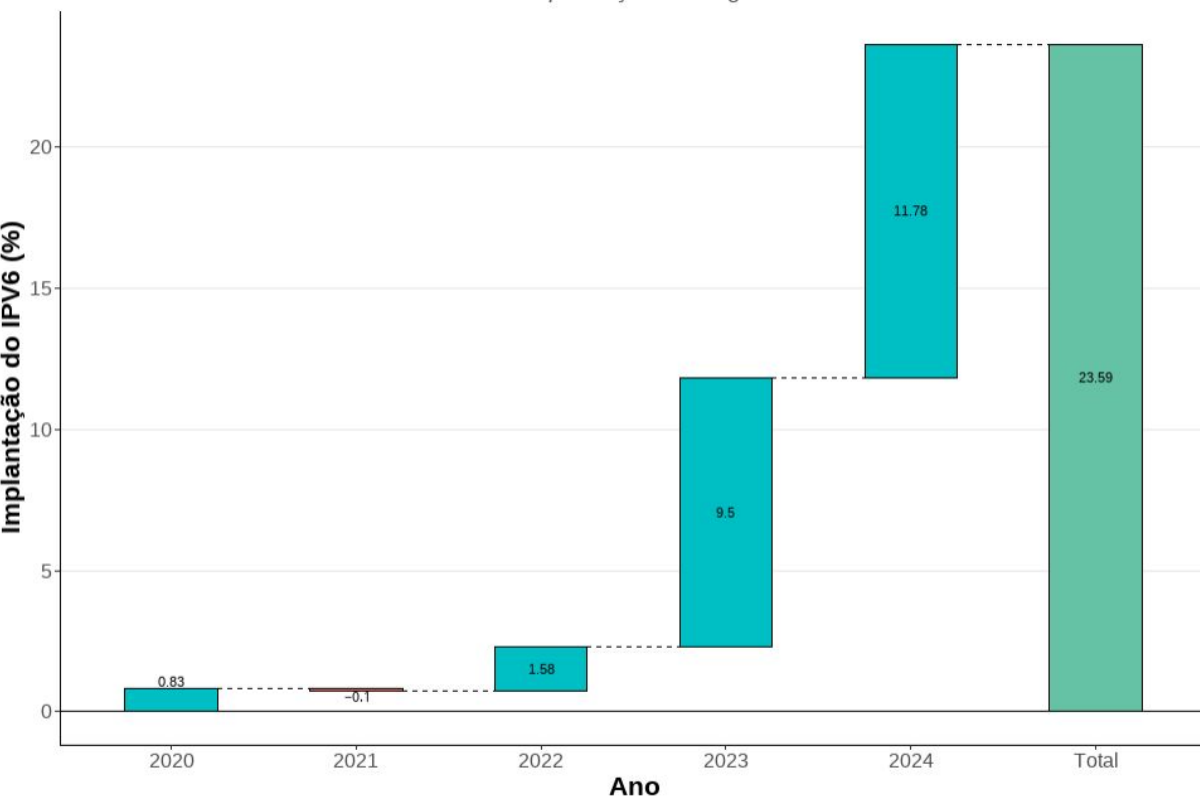

Servidores

IX.br

São Paulo

Provedor

Medidores

SIMET Mobile

SIMET Web

SIMET Box

Insights das medições SIMET na Região Norte

Aumento do Uso de IPv6

Taxa de Implantação na Região Norte

Metodologia: A implantação do IPv6 corresponde à fração de medições (SIMET) acumuladas que detectaram conectividade em IPv6.