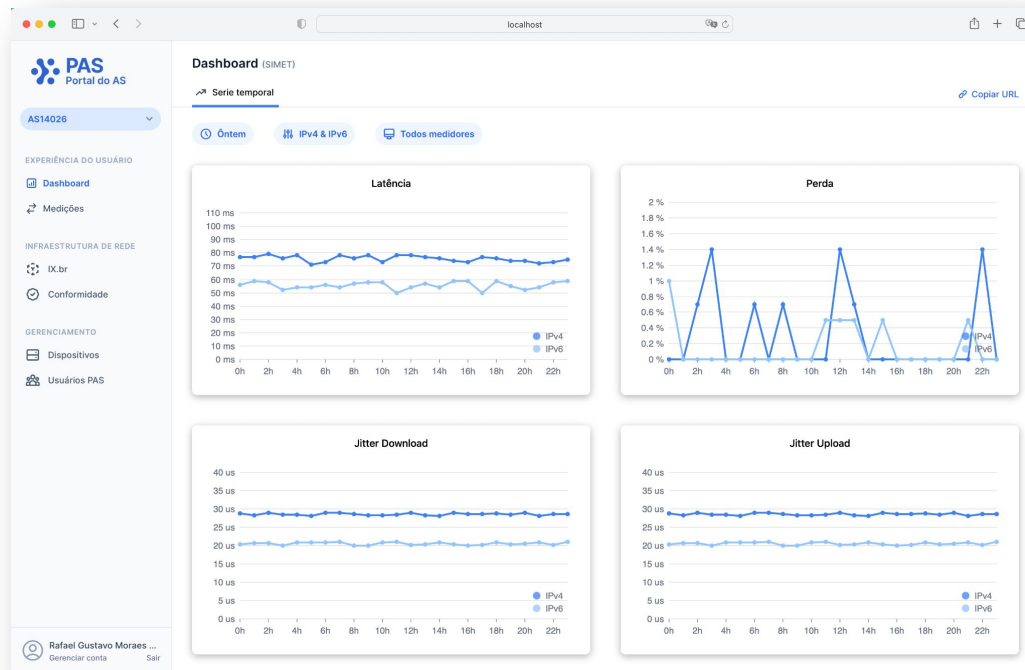

3. Portal do AS (PAS)

Portal único para o provedor acessar todas as medições do NIC.br.

3. Portal do AS (PAS)

Medições

IPV4 & IPV6 | Todas as Medições | Todos os medidores | Hoje | Tempo Real

< Anterior | Próximo >

	Perda (%)	Latência (ms)	Jitter $\pm$ (ms)	Jitter $\pm$ (ms)	Vazão $\pm$ (Mb/s)	Vazão $\pm$ (Mb/s)	Família IP	Tipo Medidor	Id Medidor	Servidor de Teste	Data
📺	0.5	2.4	0.1	0.1	88.4	87.0	IPv4	Desktop	f2ce9b...310607	IX São Paulo	22/09 10:18:38
📺	0	5.9	0.1	1.0	86.7	347.4	IPv4	Web	28e361...b6f483	IX São Paulo	22/09 10:18:06
📺	0	4.1	0.1	0.4	92.7	387.0	IPv4	Web	28e361...b6f483	IX São Paulo	22/09 10:16:31
📺	1	7.2	0.5	0.5	93.5	92.7	IPv4	Desktop	d66fb7...ee2117	IX São Paulo	22/09 10:12:04
📺	0	2.7	0.6	0.2	85.1	91.5	IPv4	Desktop	370a90...ee2117	IX São Paulo	22/09 10:11:35
📺	10	141.0	6.2	7.4	40.4	5.4	IPv4	Embarcado	08e72e...88ad4c	IX São Paulo	22/09 10:09:26
📺	0.5	2.1	0.0	0.1	90.4	90.0	IPv4	Desktop	1bc3ff...ee2117	IX São Paulo	22/09 10:08:54
📺	0	6.0	0.3	0.5	350.1	232.3	IPv4	Web	f1d145...f6dfba	IX São Paulo	22/09 10:01:00
📺	4.5	2.5	0.1	0.1	89.4	89.0	IPv4	Desktop	a6a450...f41be6	IX São Paulo	22/09 09:58:18
📺	0.5	3.8	0.3	0.1	218.7	110.5	IPv4	Desktop	69777e...ee2117	IX São Paulo	22/09 09:55:52
📺	1	3.2	1.6	0.0	74.8	71.3	IPv4	Desktop	b21736...f41be6	IX São Paulo	22/09 09:55:52
📺	0	3.6	0.8	0.4	81.6	156.5	IPv4	Embarcado	7e60a5...88ad4c	IX São Paulo	22/09 09:52:16
📺	0	7.9	0.2	0.6	174.9	215.4	IPv4	Web	6b58d2...b6f483	IX São Paulo	22/09 09:46:51

Obtenha as medições do SIMET dos seus clientes.

Servidores

Servidores de Teste e Sondas de medição

SIMET2-AS-BSA

Status **Ativado**
Desde: 25/07/2023, 16:41:04

VM ID: ed45e039-71eb-4d55-9740-b1418e5ff3e2

Último contato: 22/09/2023, 04:17:48

Endereço IPv4: 161.148.3.21/28

Endereço IPv6: 2804:151:0:6::13/64

Nome DNS: as10954-p1.as10954.peers-as.simet.nic.br

Monitore o status do seu servidor de teste SIMET