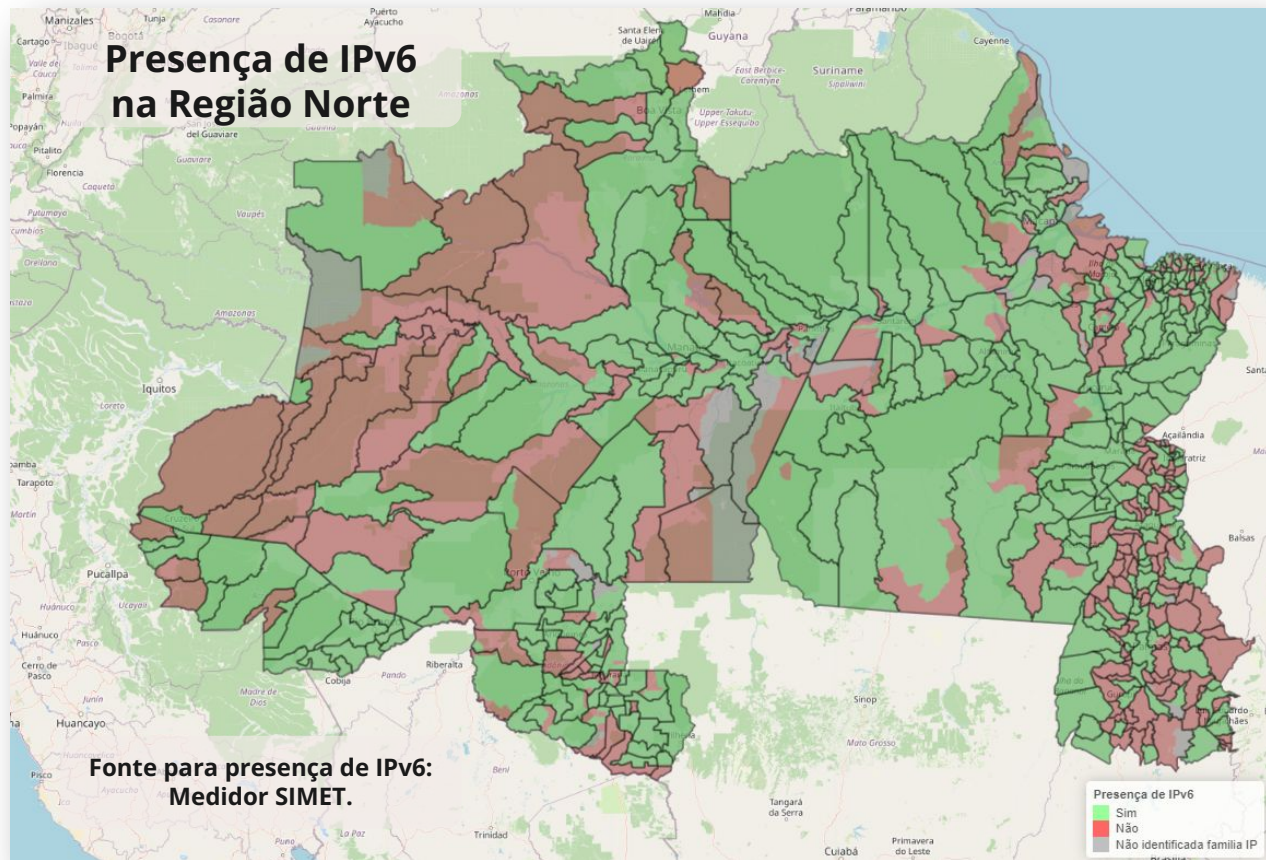

Insights das medições SIMET na Região Norte

Aumento do Uso de IPv6

Taxa de Implantação na Região Norte

Metodologia: A implantação do IPv6 corresponde à fração de medições (SIMET) acumuladas que detectaram conectividade em IPv6.

CEPTRO (NIC.br)

Implantação de IPV6 na Região Norte

Presença de IPV6 na Região Norte

Presença de Fibra na Região Norte

Disponível em:
medicoes.nic.br

**Distribuição da
velocidade de
down. Presente
nos Estados da
Região Norte**